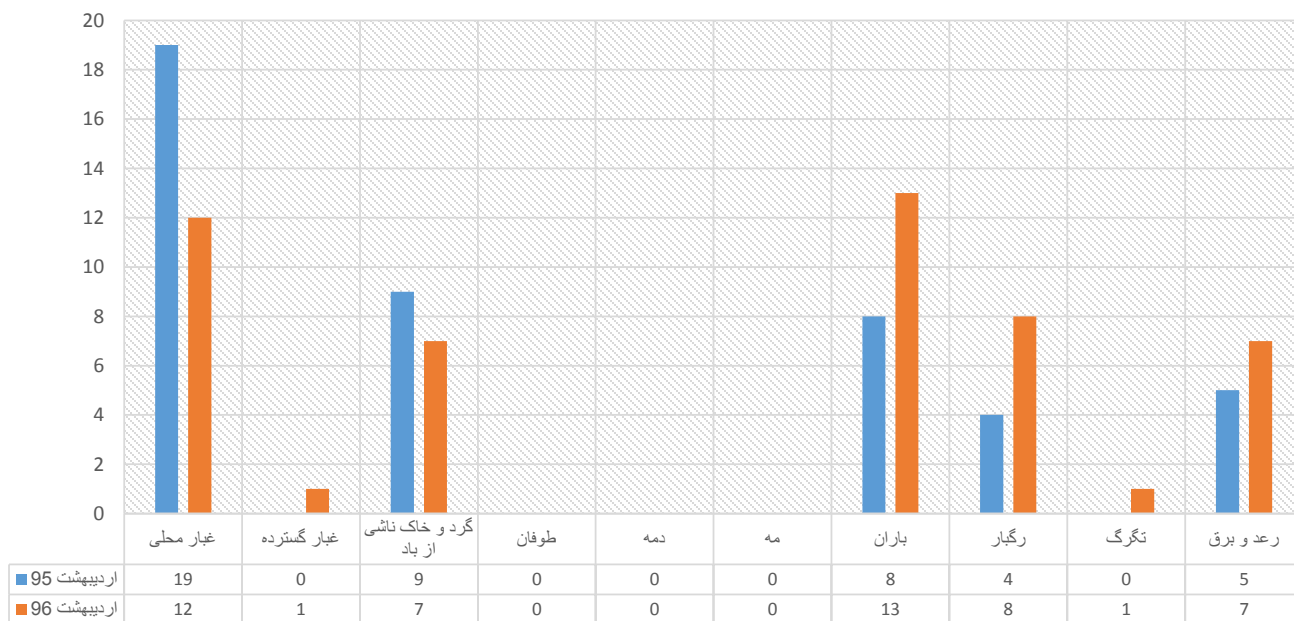

مقایسه تعداد روزهای وقوع پدیده های جوی در ماه های اردیبهشت ۹۵ و ۹۶ در شهر نایین

■ اردیبهشت ۹۵ ■ اردیبهشت ۹۶