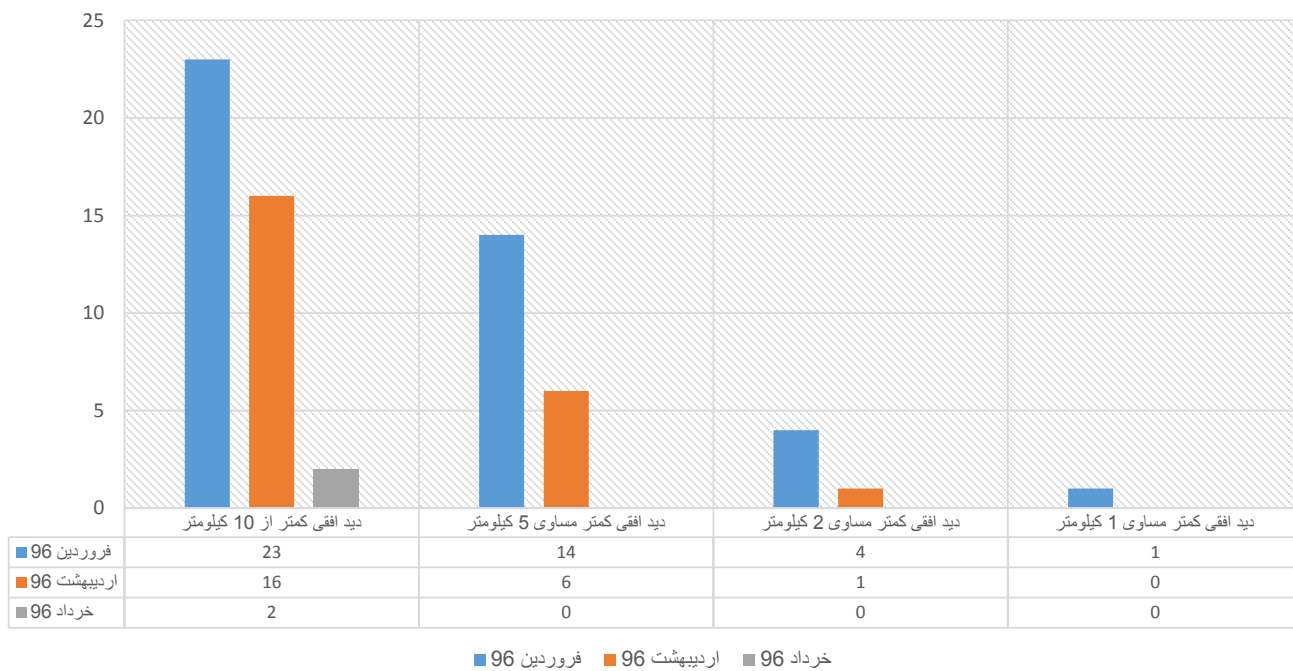

تعداد روزهای با دید افقی پایین در ماه های مختلف فصل بهار ۹۵ در شهر نایین

■ فروردین 95 ■ اردیبهشت 95 ■ خرداد 95

تعداد روزهای با دید افقی پایین در ماه های مختلف فصل بهار ۹۶ در شهر نایین

مقایسه تعداد روزهای با دید افقی پایین در ماه های فروردین ۹۵ و ۹۶ در شهر نایین

■ فروردین 95 ■ فروردین 96

مقایسه تعداد روزهای با دید افقی پایین در ماه های اردیبهشت ۹۵ و ۹۶ در شهر نایین

■ اردیبهشت ۹۵ ■ اردیبهشت ۹۶

مقایسه تعداد روزهای بادید افقی پایین در ماه های خرداد ۹۵ و ۹۶ در شهر نایین