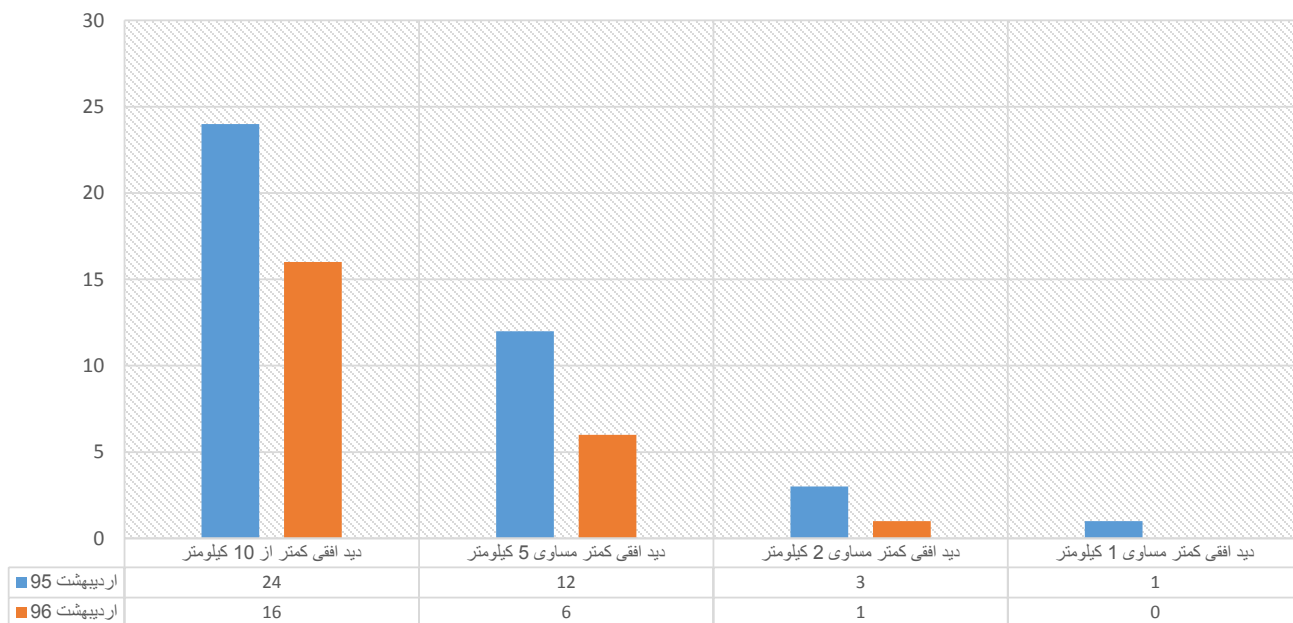

تعداد روزهای با دید افقی پایین در ماه های مختلف فصل بهار ۹۵ در شهر نایین

■ فروردین 95 ■ اردیبهشت 95 ■ خرداد 95

تعداد روزهای با دید افقی پایین در ماه های مختلف فصل بهار ۹۶ در شهر نایین

مقایسه تعداد روزهای با دید افقی پایین در ماه های فروردین ۹۵ و ۹۶ در شهر نایین

■ فروردین 95 ■ فروردین 96

مقایسه تعداد روزهای با دید افقی پایین در ماه های اردیبهشت ۹۵ و ۹۶ در شهر نایین

■ اردیبهشت ۹۵ ■ اردیبهشت ۹۶

مقایسه تعداد روزهای بادید افقی پایین در ماه های خرداد ۹۵ و ۹۶ در شهر نایین