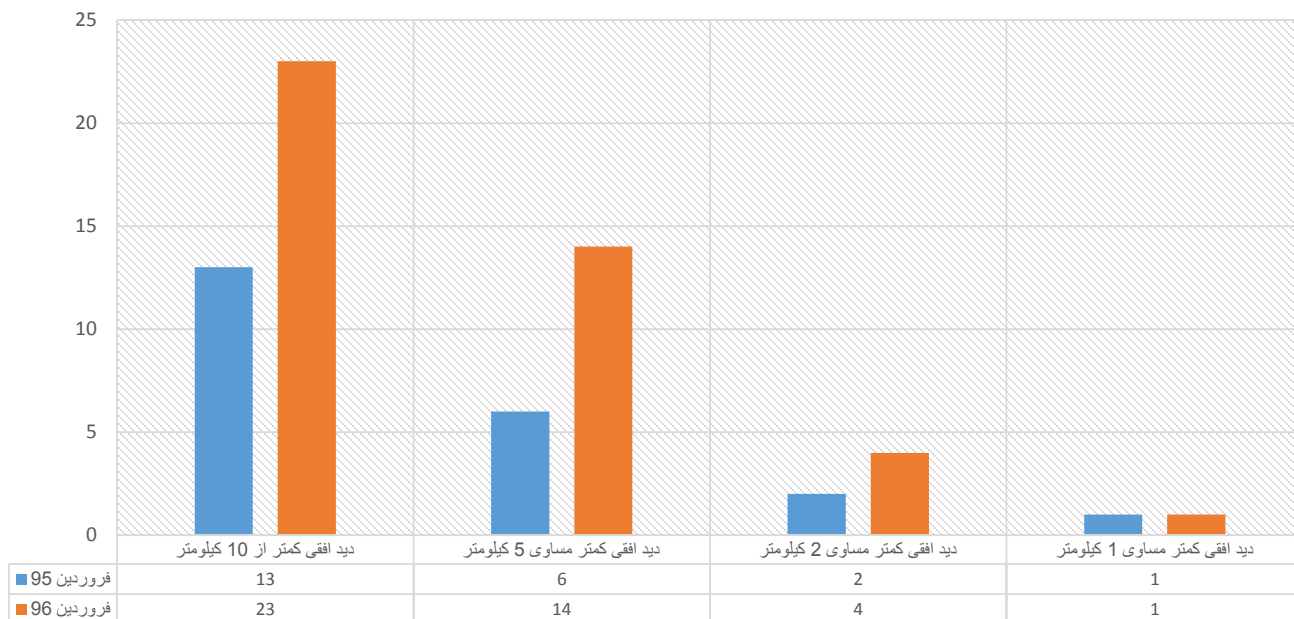

تعداد روزهای با دید افقی پایین در ماه های مختلف فصل بهار ۹۵ در شهر نایین

■ فروردین 95 ■ اردیبهشت 95 ■ خرداد 95

تعداد روزهای با دید افقی پایین در ماه های مختلف فصل بهار ۹۶ در شهر نایین

مقایسه تعداد روزهای با دید افقی پایین در ماه های فروردین ۹۵ و ۹۶ در شهر نایین

■ فروردین 95 ■ فروردین 96

مقایسه تعداد روزهای با دید افقی پایین در ماه های اردیبهشت ۹۵ و ۹۶ در شهر نایین

■ اردیبهشت ۹۵ ■ اردیبهشت ۹۶

مقایسه تعداد روزهای بادید افقی پایین در ماه های خرداد ۹۵ و ۹۶ در شهر نایین