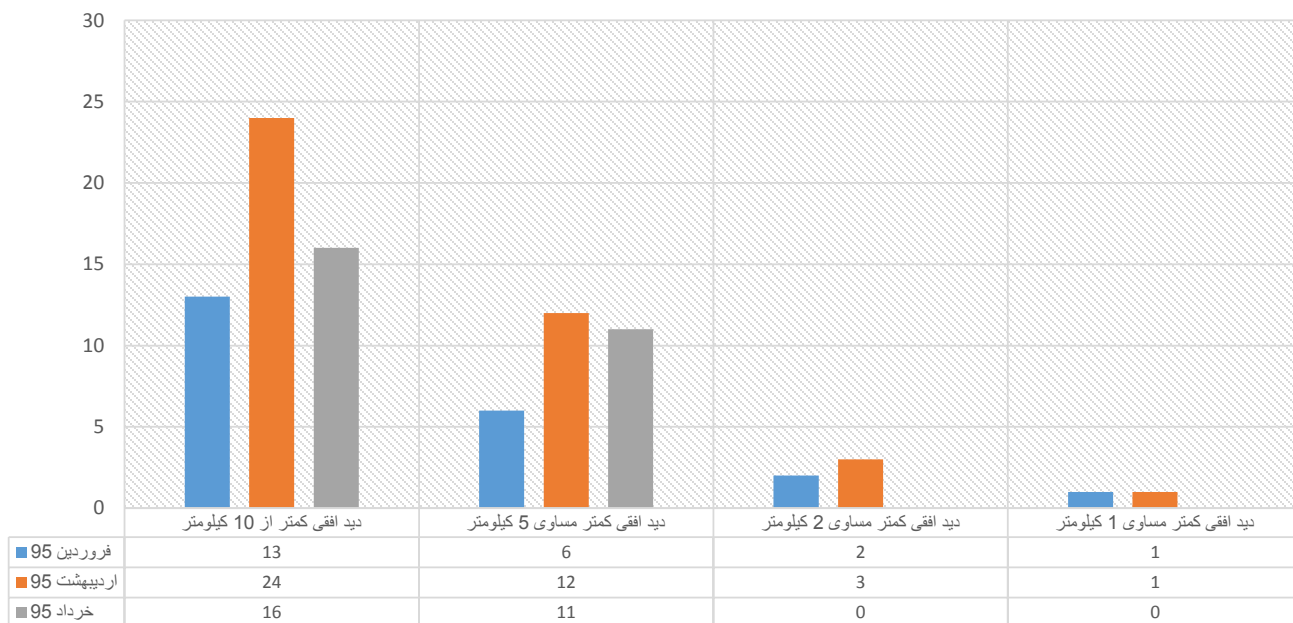

تعداد روزهای با دید افقی پایین در ماه های مختلف فصل بهار ۹۵ در شهر نایین

■ فروردین 95 ■ اردیبهشت 95 ■ خرداد 95

تعداد روزهای با دید افقی پایین در ماه های مختلف فصل بهار ۹۶ در شهر نایین

مقایسه تعداد روزهای با دید افقی پایین در ماه های فروردین ۹۵ و ۹۶ در شهر نایین

■ فروردین 95 ■ فروردین 96

مقایسه تعداد روزهای با دید افقی پایین در ماه های اردیبهشت ۹۵ و ۹۶ در شهر نایین

■ اردیبهشت ۹۵ ■ اردیبهشت ۹۶

مقایسه تعداد روزهای بادید افقی پایین در ماه های خرداد ۹۵ و ۹۶ در شهر نایین